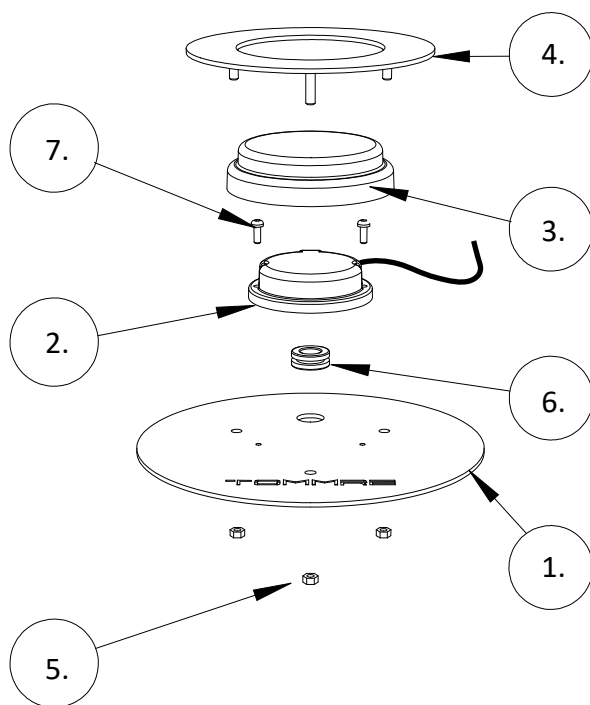

LED

DISK

Innehåller ljuskälla med energieffektivitetsklass:
Contains light source with energy efficiency class:

LED-Disk Corten IP65
610400

Teknisk Specifikation / Technical Specification

Produktnamn / Product name:	LED-Disk Corten IP65
Modelnummer / Model number:	610400
Effekt / Wattage:	6 Watt
IP Klass / IP Class:	IP65
Anslutningsspänning / Power supply:	220-240V 50Hz
Vikt / Weight:	0,5 kg
Färgtemp. / Colour temp.:	3000K
Kabellängd / Cable length:	1m
Material:	Corten stål / steel

Pos.	Art. Nr.	Beskrivning / Description	Antal / Qty
1.	110310	Bottenplatta / Bottom plate	1
2.	110311	IP-65 LED modul, 1m kabel/cable	1
3.	110312	Diffuser LED	1
4.	110313	Topring / Top ring	1
5.	110314	Mutter / Nut M4	3
6.	110315	Genomföring / Bushing	1
7.	110316	Skruv / Screw M3x10	2

SE

Denna armaturen är avsedd för fast installation vilket endast får utföras av personer med behörigt tillstånd och erforderlig kunskap.

TOMMRE AB ansvarar inte för felaktig montering och/eller installation samt handhavandefel.