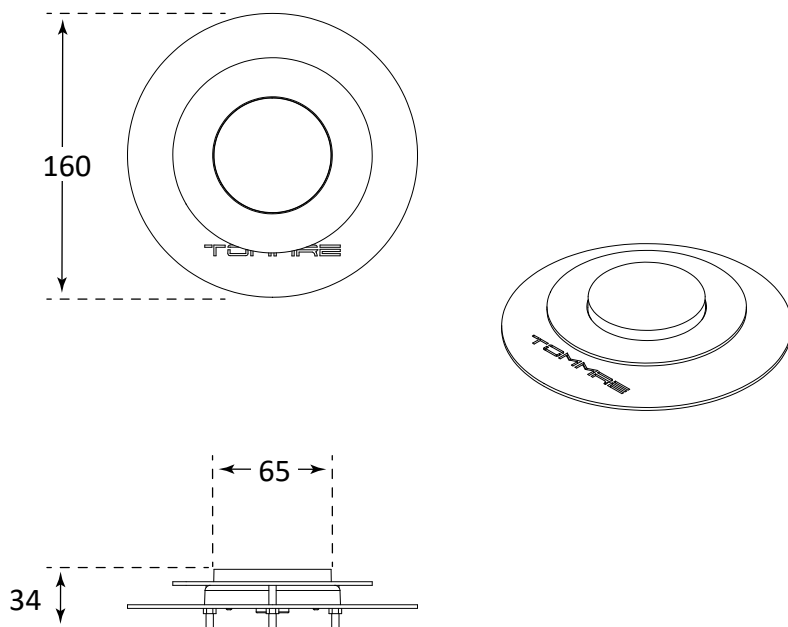

LED

DISK

Innehåller ljuskälla med energieffektivitetsklass:
Contains light source with energy efficiency class:

LED-Disk Corten IP65
610400

Teknisk Specifikation / Technical Specification

Produktnamn / Product name:	LED-Disk Corten IP65
Modelnummer / Model number:	610400
Effekt / Wattage:	6 Watt
IP Klass / IP Class:	IP65
Anslutningsspänning / Power supply:	220-240V 50Hz
Vikt / Weight:	0,5 kg
Färgtemp. / Colour temp.:	3000K
Kabellängd / Cable length:	1m
Material:	Corten stål / steel

Pos.	Art. Nr.	Beskrivning / Description	Antal / Qty
1.	110310	Bottenplatta / Bottom plate	1
2.	110311	IP-65 LED modul, 1m kabel/cable	1
3.	110312	Diffuser LED	1
4.	110313	Topring / Top ring	1
5.	110314	Mutter / Nut M4	3
6.	110315	Genomföring / Bushing	1
7.	110316	Skruv / Screw M3x10	2