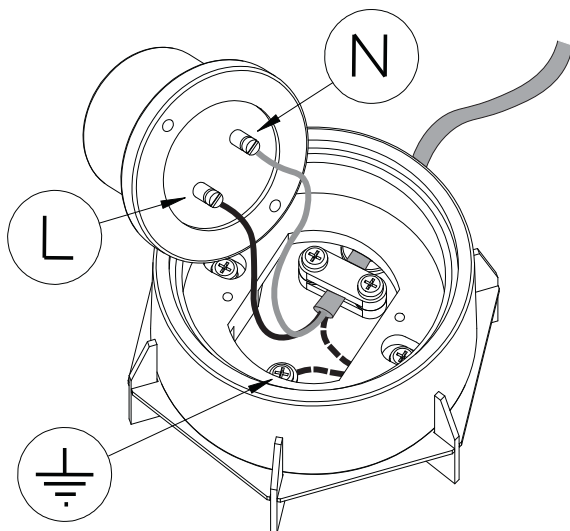

GL
GLASLYKTA

Teknisk Specifikation / Technical Specification

Produktnamn / Product name:	GL-1 Glaslykta Svart
Modelnummer / Model number:	610800
Socket / Socket:	E27
IP Klass / IP Class:	IP44
Anslutningsspänning / Power supply:	220-240V 50Hz
Vikt / Weight:	1 kg
Material:	Stål/Steel, Glas/Glass, Porslin/Porcelain
Ljuskälla / Light type	E27, max 75W

Pos.	Art. Nr.	Beskrivning / Description	Antal / Qty
1.	110361	Lampa Glas E27 / Lamp Glass E27	1
2.	110356	Skruv / Screw M4x16	4
3.	110355	Dragavlastare / Strain Relief	2
4.	110357	Jordskruv / Earth screw	1
5.	110315	Genomföring / Bushing	1
6.	110360	Hållare Lampa / Holder Lamp	1

SE

Denna armaturen är avsedd för fast installation vilket endast får utföras av personer med behörigt tillstånd och erforderlig kunskap. TOMMRE AB ansvarar inte för felaktig montering och/eller installation samt handhavandefel.