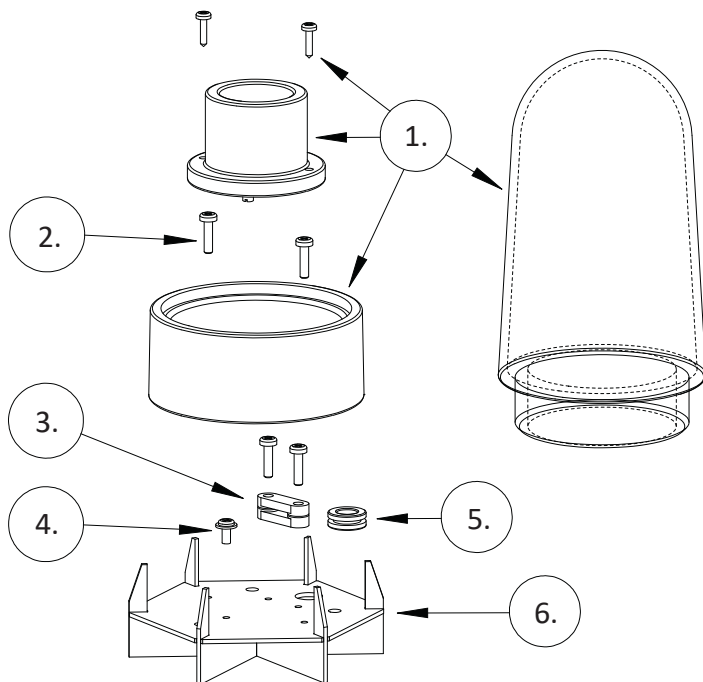

GL
GLASLYKTA

Teknisk Specifikation / Technical Specification

Produktnamn / Product name:	GL-1 Glaslykta Svart
Modelnummer / Model number:	610800
Socket / Socket:	E27
IP Klass / IP Class:	IP44
Anslutningsspänning / Power supply:	220-240V 50Hz
Vikt / Weight:	1 kg
Material:	Stål/Steel, Glas/Glass, Porslin/Porcelain
Ljuskälla / Light type	E27, max 75W

Pos.	Art. Nr.	Beskrivning / Description	Antal / Qty
1.	110361	Lampa Glas E27 / Lamp Glass E27	1
2.	110356	Skruv / Screw M4x16	4
3.	110355	Dragavlastare / Strain Relief	2
4.	110357	Jordskruv / Earth screw	1
5.	110315	Genomföring / Bushing	1
6.	110360	Hållare Lampa / Holder Lamp	1