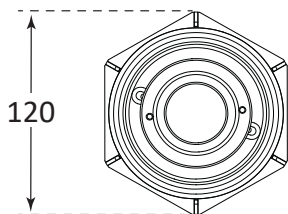

GL
GLASLYKTA

Teknisk Specifikation / Technical Specification

Produktnamn / Product name:	GL-1 Glaslykta Svart
Modelnummer / Model number:	610800
Socket / Socket:	E27
IP Klass / IP Class:	IP44
Anslutningsspänning / Power supply:	220-240V 50Hz
Vikt / Weight:	1 kg
Material:	Stål/Steel, Glas/Glass, Porslin/Porcelain
Ljuskälla / Light type	E27, max 75W

Pos.	Art. Nr.	Beskrivning / Description	Antal / Qty
1.	110361	Lampa Glas E27 / Lamp Glass E27	1
2.	110356	Skruv / Screw M4x16	4
3.	110355	Dragavlastare / Strain Relief	2
4.	110357	Jordskruv / Earth screw	1
5.	110315	Genomföring / Bushing	1
6.	110360	Hållare Lampa / Holder Lamp	1