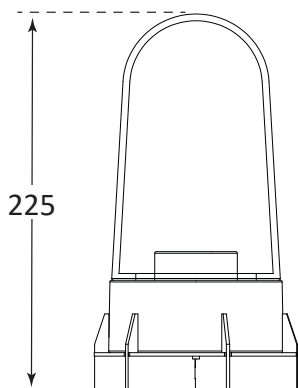

GL
GLASLYKTA

Teknisk Specifikation / Technical Specification

Produktnamn / Product name:	GL-1 Glaslykta Svart
Modelnummer / Model number:	610800
Socket / Socket:	E27
IP Klass / IP Class:	IP44
Anslutningsspänning / Power supply:	220-240V 50Hz
Vikt / Weight:	1 kg
Material:	Stål/Steel, Glas/Glass, Porslin/Porcelain
Ljuskälla / Light type	E27, max 75W

Pos.	Art. Nr.	Beskrivning / Description	Antal / Qty
1.	110361	Lampa Glas E27 / Lamp Glass E27	1
2.	110356	Skruv / Screw M4x16	4
3.	110355	Dragavlastare / Strain Relief	2
4.	110357	Jordskruv / Earth screw	1
5.	110315	Genomföring / Bushing	1
6.	110360	Hållare Lampa / Holder Lamp	1